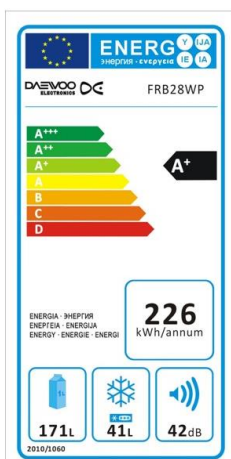

PRODUCT NEWS

FRB28WP

Frigorífico 2 puertas. Capacidad Neta 212 Litros

Código EAN: 88 06323 39812 9

CARACTERÍSTICAS

CAPACIDAD DEL FRIGORÍFICO

- Capacidad total (N): 212 Litros
- Capacidad del congelador (N) 41 Litros
- Capacidad del frigorífico: 171 Litros

SECCIÓN FRIGORÍFICO

- 4 estanterías de vidrio
- 4 compartimentos en puerta
- Gran cajón para verduras

CARACTERÍSTICAS GENERALES

- Eficiencia energética: A+
- Gas ecológico libre CFC
- Gas R600a
- Puerta reversible con canto redondeado
- Color: Blanco

SECCIÓN CONGELADOR

- Congelador 4****
- 1 bandeja

DIMENSIONES Y PESO

- AnxAlxPr (mm): 143x550x580
- Peso: 45kg
- Consumo: 226 kWh/año
- Nivel de ruido: 42dB